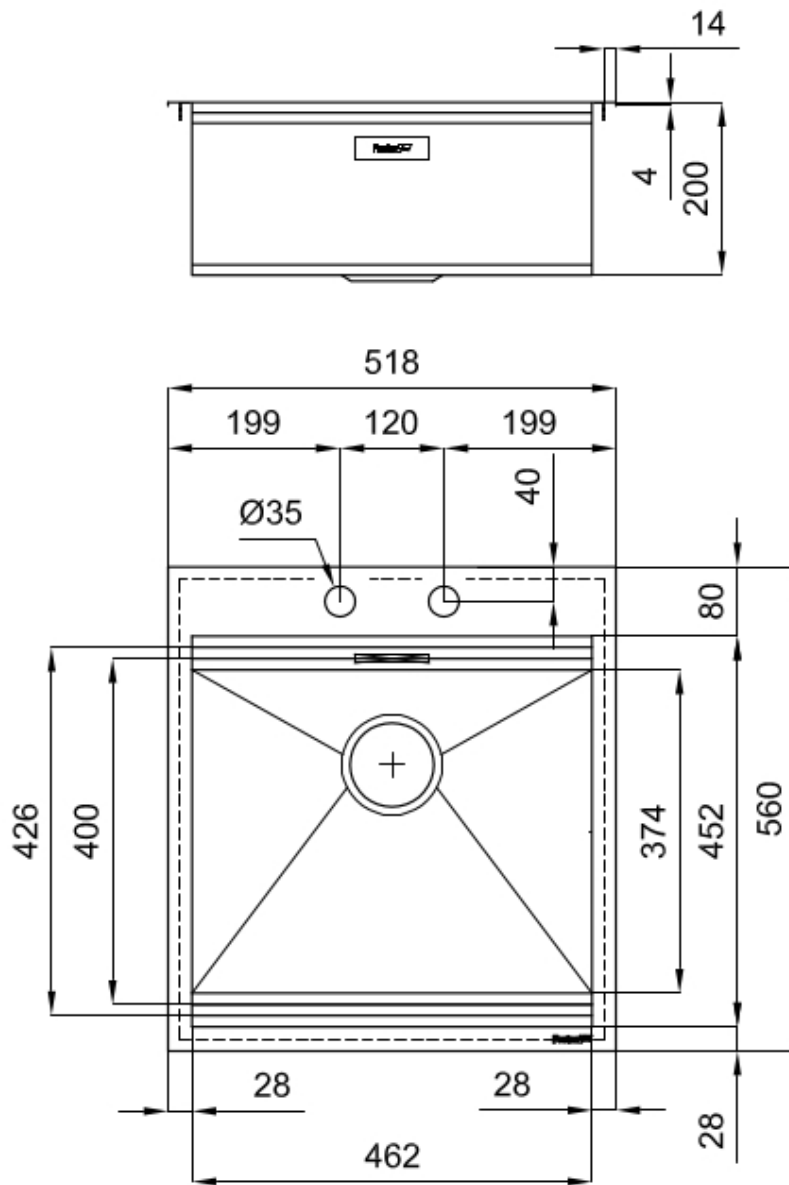

Textures

Satiné

Base

60 cm

Dimensions

518x560 mm

Équipement standard

Crochets de fixation, joint, vidange, trop-plein et siphon, Emballage en boîte

Trous mitigeur 2 trous en standard

Trou d'encastrement 498x540 mm

Égouttoir Non

Largeur 52 cm

Mesure cuve 462x400mm

Numéro cuves 1 cuve

Vidange Vidagne avec contrôle automatique SPACE MILANO - 3,5"

DESSINS TECHNIQUES