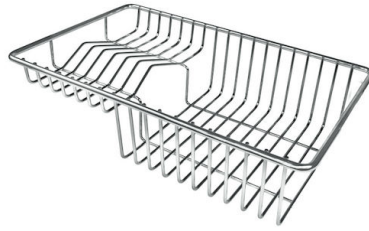

Grille Black
8100 600

Panier à vaisselle inox
8100 303
* uniquement en combinaison avec
l'accessoire 8644 101

Planche de découpe en noyer
8642 000

Planche de découpe Twin in HDPE
8644 101

Cuvette perforée en acier inoxydable
8151 000
* uniquement en combinaison avec
l'accessoire 8644 101

Kit râpes avec anneau de support et cuvette
8159 101
* uniquement en combinaison avec
l'accessoire 8644 101

Planche de découpe en verre
8631 300

LES APPARIEMENTS RECOMMANDÉS

Mitigeur FL
8521 000

Table de cuisson Foster Milano
7637 000